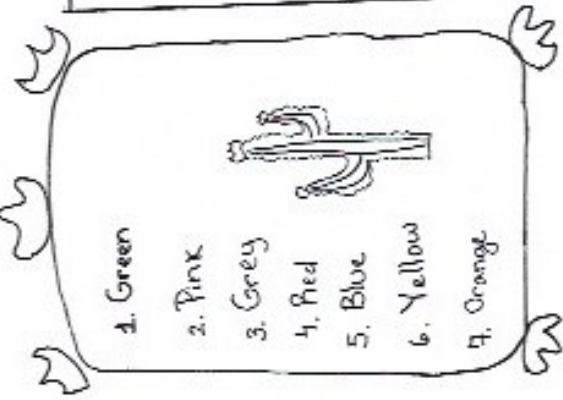

# Color By Numbers

# കേരളത്തിലെ ജീവജാലങ്ങൾ

- 
- 1. Green
  - 2. Brown
  - 3. Yellow
  - 4. Grey
  - 5. Red
  - 6. Dark Green
  - 7. Blue